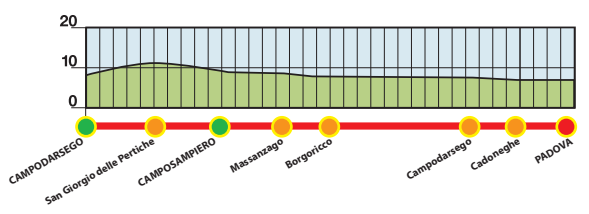

IL PERCORSO

MARATONA S. ANTONIO®

21 Aprile 2013

PARTENZA MEZZA MARATONA

Camposampiero

PARTENZA MARATONA

Campodarsego

Legenda

-  Spugnaggio
-  Ristoro
-  Maratona
-  Mezza maratona

Altimetria

ARRIVO
km 42,195 _ km 21,097

Padova

San Giorgio delle Pertiche

Borghorico

Massanzago

km 21,097

Fiumicello

Sant' Andrea di Campodarsego

km 30

Cadoneghe

km 35

km 40

km 10

km 15

km 20

km 25

km 5